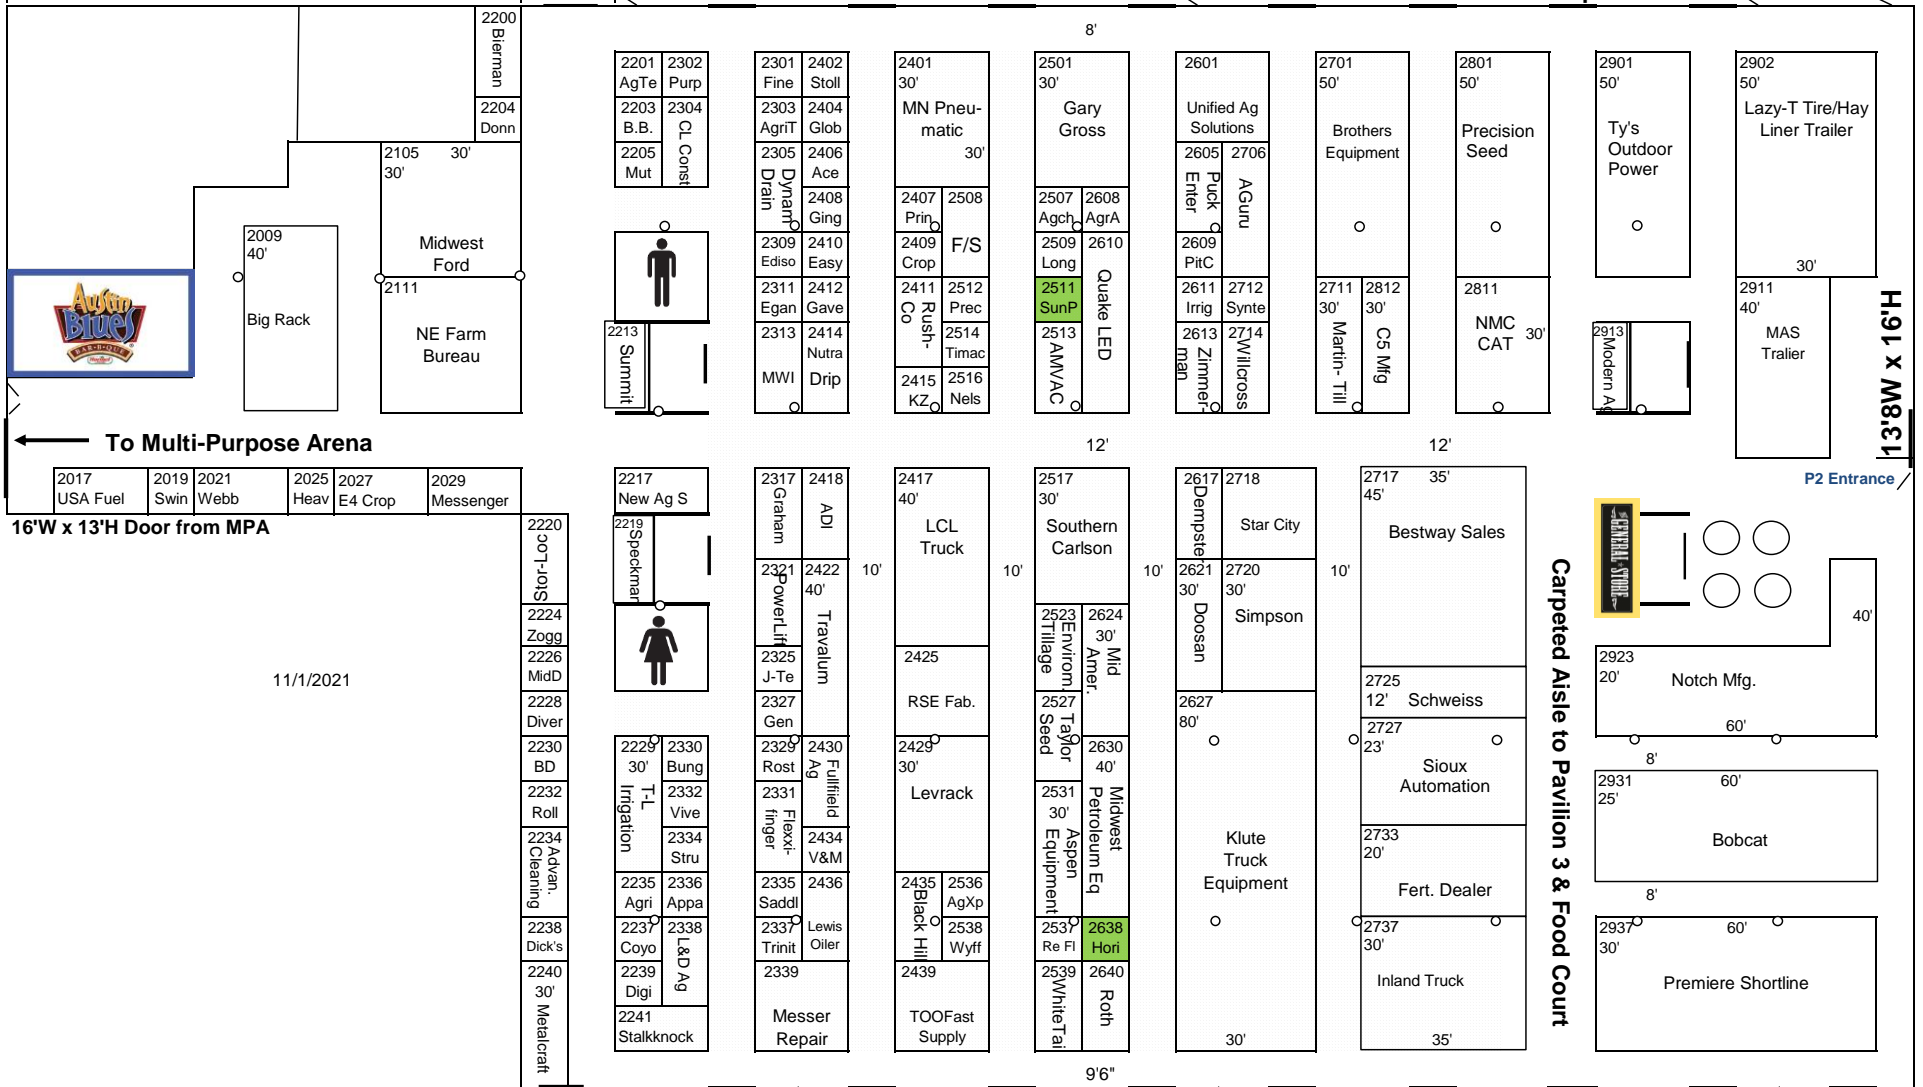

Connector to Pavilion 1

Pavilion 2

2021

10'W x 12'H overhead doors on perimeter

10'W x 12'H overhead doors on perimeter

Connector to Pavilion 3

To Multi-Purpose Arena

16'W x 13'H Door from MPA

P2 Entrance

Carpeted Aisle to Pavilion 3 & Food Court

13'8'W x 19'6'H

2200 Bierman
2204 Donn

2201 AgTe
2203 B.B.
2205 Mut

2302 Purp
2304 CL Const

2301 Fine
2303 AgriT
2305 Dynami

2402 Stoll
2404 Glob
2406 Ace

2401 MN Pneumatic
30'

2501 Gary Gross
30'

2601 Unified Ag Solutions
2605 Puck Enter
2609 PitC

2706 AGuru
2712 Synte

2701 Brothers Equipment
50'

2801 Precision Seed
50'

2901 Ty's Outdoor Power
50'

2902 Lazy-T Tire/Hay Liner Trailer
50'

2105 Midwest Ford
30'

2111 NE Farm Bureau
30'

2407 2508
2409 F/S
2411 2512
2313 2414
2415 2516

2408 Ging
2410 Easy
2412 Gave
2414 Nutra
2512 Prec
2514 Timac
2516 Nels

2507 2608
2509 Long
2513 Quake LED
2515 AMVAC

2608 AgrA
2610

2611 2712
2613 2714

2609 PitC
2611 Irrig
2613 Zimmer

2706 AGuru
2712 Synte
2714 Willcross

2711 2812
30' 30'

2711 Martin-Till
2812 C5 Mfg

2811 NMC CAT
30'

2913 Modern A

2911 MAS Trailer
40'

2213 Summit

2217 New Ag S

2317 2418
2321 2422
2325 J-Te
2327 Gen

2418 ADI
2422 Travalum
2430 Fullfield
2434 V&M
2436

2417 LCL Truck
40'

2517 Southern Carlson
30'

2617 2718
2621 2720
2627 Doosan

2617 Dempster
2718 Star City
2720 Simpson

2717 Bestway Sales
35' 45'

2725 2727
12' 23'

2725 Schweiss
2727 Sioux Automation

2923 Notch Mfg.
20' 60'

2220 Stor-Loc
2224 Zogg
2226 MidD
2228 Diver
2230 BD
2232 Roll
2234 Advan. Cleaning
2238 Dick's
2240 30' Metacraft

2229 2330
30' 30'

2229 T.L. Irrigation
2330 Bung
2332 Vive
2334 Stru

2425 RSE Fab.
2429 Levrack
30'

2627 Klute Truck Equipment
80'

2733 Fert. Dealer
20'

2931 Bobcat
25' 60'

2235 2336
2237 2338
2239 Digi
2241 Stalkknock

2235 Agri Appa
2237 L&D Ag
2239 Digi

2335 Saddl
2337 Trinit
2339 Messer Repair

2335 Saddl
2337 Lewis Oiler
2339

2435 2536
2439 TOOFast Supply

2435 Black Hill
2536 AgXp
2538 Wyff

2537 2638
2539 2640

2537 Re FI
2638 Hori
2539 WhiteTail
2640 Roth

2737 Inland Truck
30'

2737 Inland Truck
30'

2937 Premiere Shortline
30' 60'

13'8'W x 19'6'H